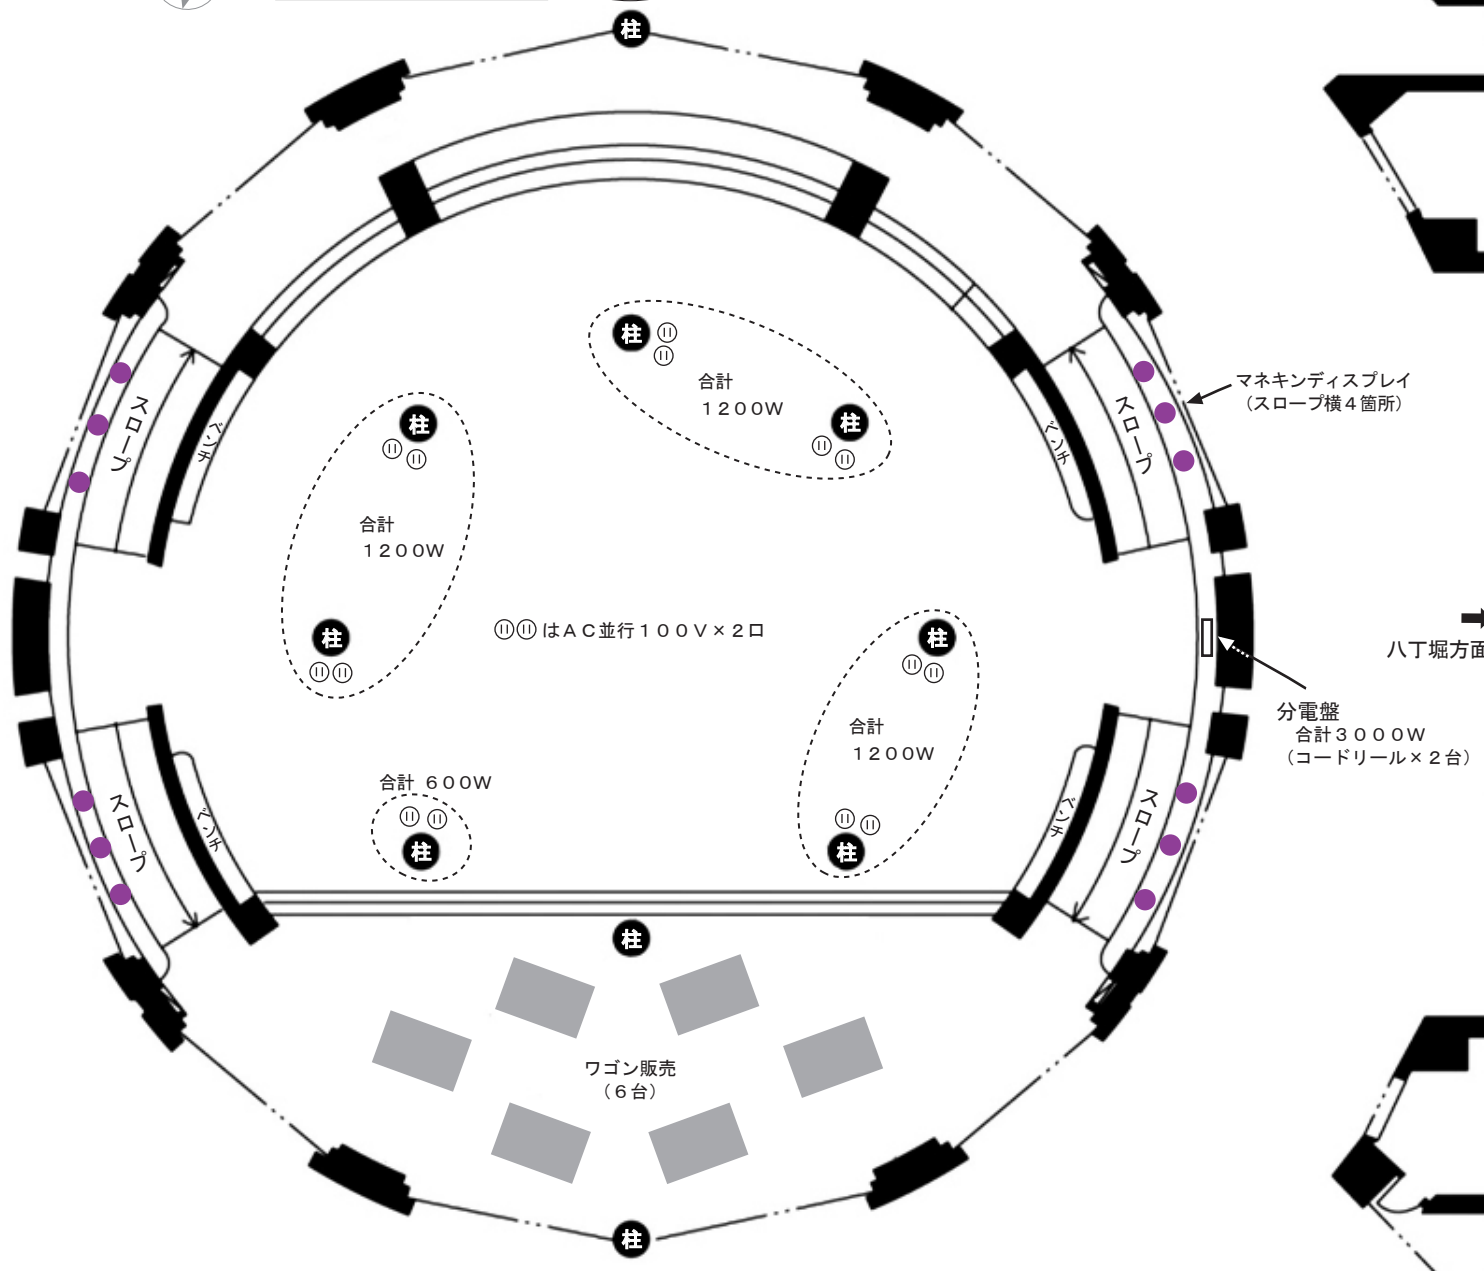

そごう広島店連絡通路

↑ アストラムライン県庁前駅方面

紙屋町シャレオ 中央広場 電源系統図

柱

マネキンディスプレイ (スロープ横4箇所)

← 旧広島市民球場方面

→ 八丁堀方面

分電盤 合計3000W (コードリール×2台)

ワゴン販売 (6台)

↓ アストラムライン本通駅方面

広電ビル方面